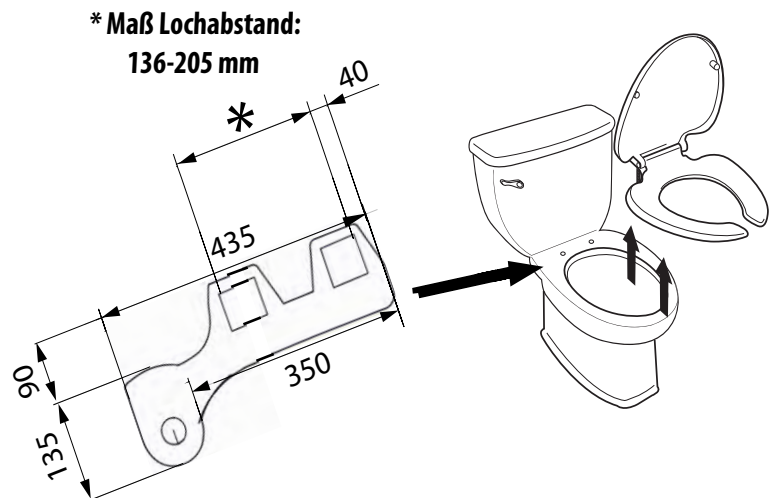

## Dusch-WC Aufsatz

ohne  
Strom

DIMENSION / GEWICHT	215 x 435 x 10 mm / 0.4 kg
WASSERDRUCK (ZULÄSSIG)	0.7 – 7.5 bar
MATERIAL	PP in weiß
WASSERANSCHLUSS	3/8" in plastik
LIEFERUMFANG	Dusch-WC-Aufsatz, Bedienungsanleitung, Anschlusschlauch

### FUNKTIONSBESONDERHEITEN

- POPODUSCHE
- REINIGUNG DUSCHARM
- DUSCHSTRAHL/DUSCHDÜSE VERSTELLBAR (2 POSITIONEN)
- STÄRKE WASSERSTRAHL EINSTELLBAR
- EINFACHE INSTALLATION DIREKT ZW. TOILETTE UND SITZBRILLE
- PASSEND FÜR JEDEN TOILETTENTYP